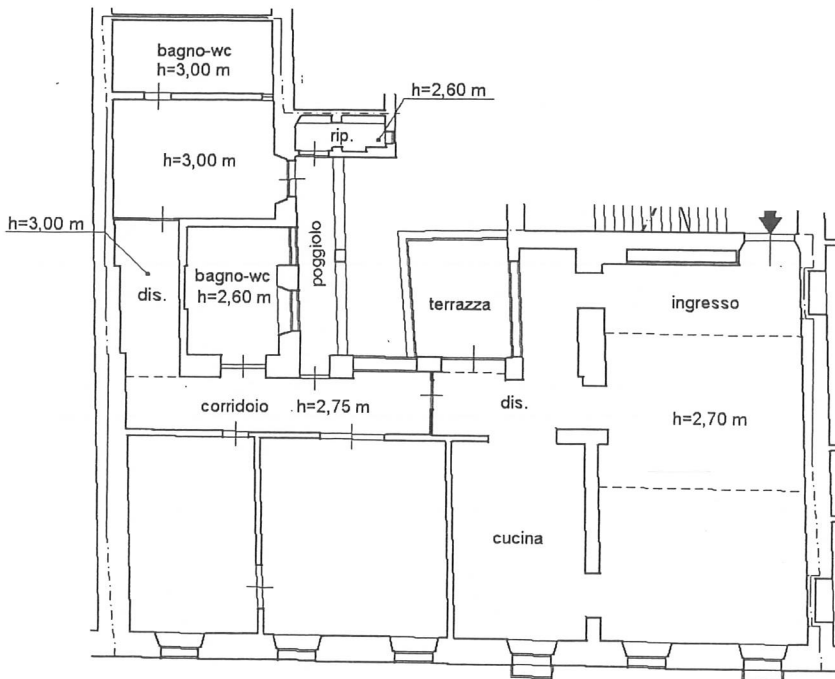

OPERA
IMMOBILIARE

Piazza Hortis

PIANTA SECONDO PIANO
h = 3,10 m

PIANTA PIANO TERRA
h = 2,60 m

PLANIMETRIA NON PROBATORIA

WWW.OPERAIMMOBILIARETS.IT

Tel. 040 0644081 – Larissa Zacutti Cell. 3479456658

operaviale@gmail.com - Viale XX Settembre, 24/b