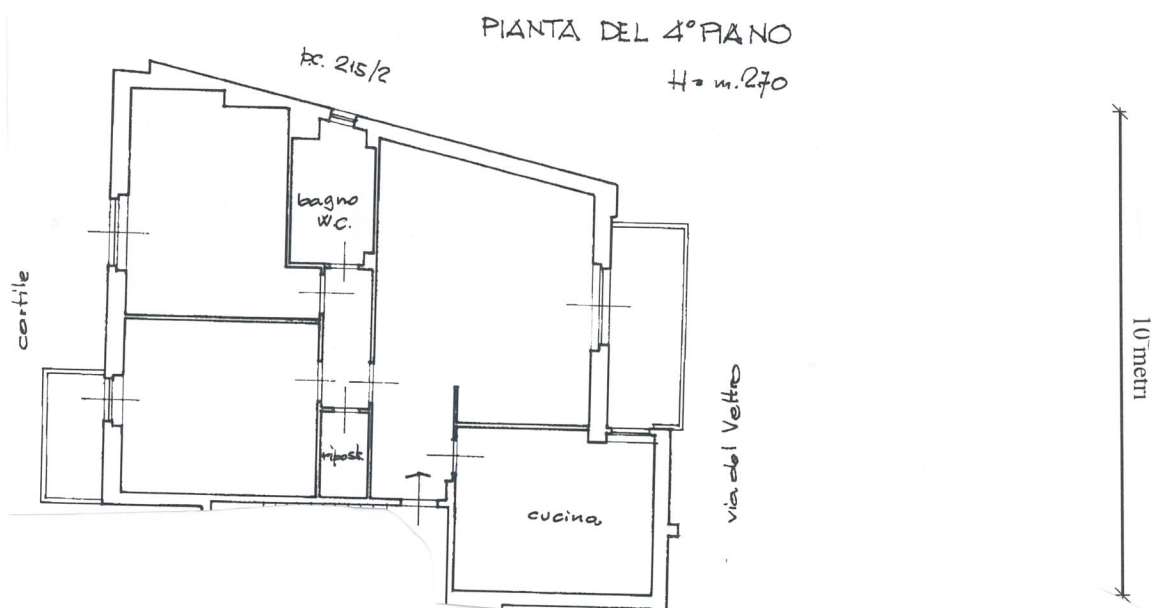

Via del Veltro 59 – 4° Piano
Casa + Posto Auto + Cantina

PIANTA DEL PIANOTERRA
H = m. 2.45

PLANIMETRIA NON PROBATORIA

WWW.OPERAIMMOBILIARETS.IT

Agente: Angelo D'ALIA – cell. 392-6967399

Tel. 040 0644081 – Sede di viale XX Settembre 24/B (tasto 2)
operaviale@gmail.com

ORIENTAMENTO

SCALA DI 1:100