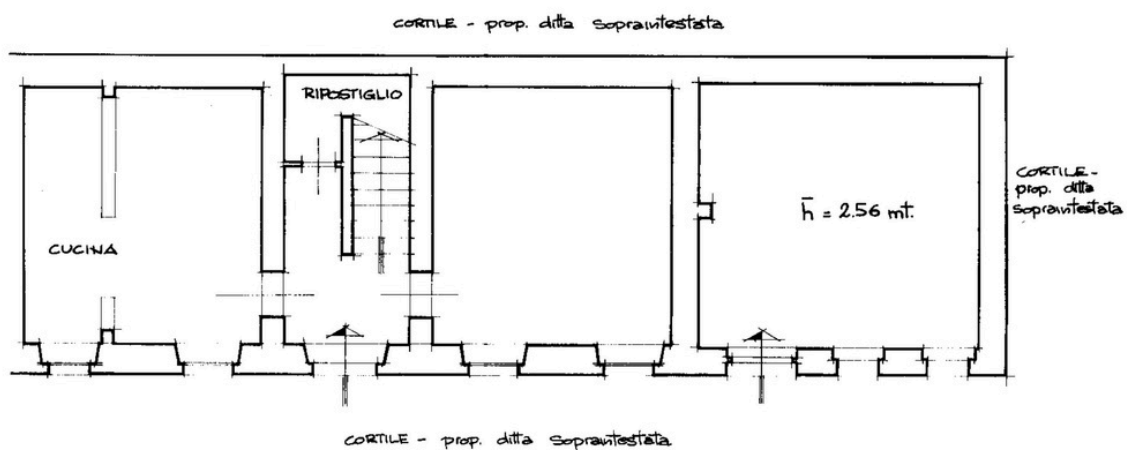

via Dudovich, 15

PIANTA PIANO TERRA

$h = 2.60 \text{ mt.}$

ORIENTAMENTO

SCALA DI 1:100

PLANIMETRIA NON PROBATORIA

Tel. 040 0644081 - Viale XX Settembre, 24b
operaviale@gmail.com

www.operaimmobiliarets.it

via Dudovich, 15

PIANTA SOFFITTA

PIANTA PIANO PRIMO

h = 2.78 mt.

PLANIMETRIA NON PROBATORIA

Tel. 040 0644081 - Viale XX Settembre, 24b
operaviale@gmail.com

www.operaimmobiliarets.it