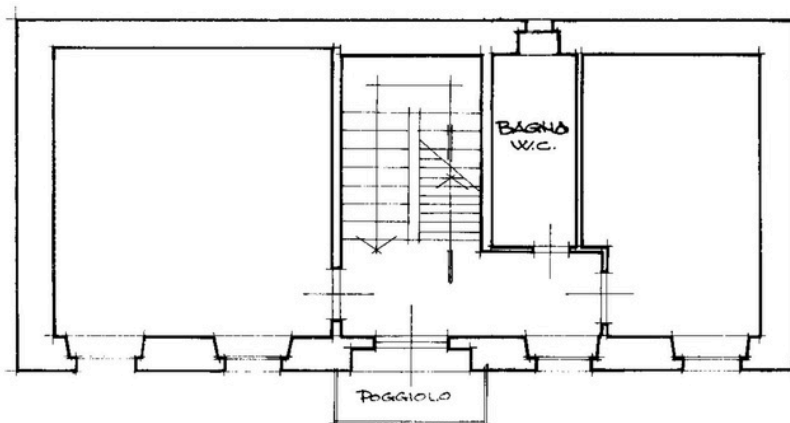

via Dudovich, 15

PIANTA PIANO TERRA

$h = 2.60 \text{ mt.}$

ORIENTAMENTO

SCALA DI 1:100

PLANIMETRIA NON PROBATORIA

Tel. 040 0644081 - Viale XX Settembre, 24b
operaviale@gmail.com

www.operaimmobiliarets.it

via Dudovich, 15

PIANTA SOFFITTA

PIANTA PIANO PRIMO

h = 2.78 mt.

PLANIMETRIA NON PROBATORIA

Tel. 040 0644081 - Viale XX Settembre, 24b
operaviale@gmail.com

www.operaimmobiliarets.it