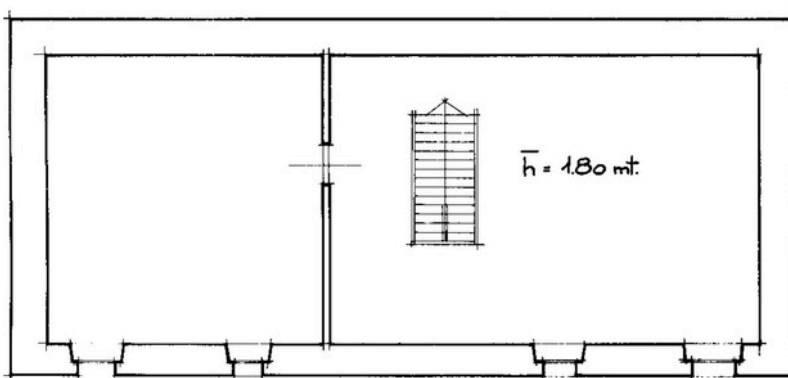

via Dudovich, 15

PIANTA PIANO TERRA

$h = 2.60 \text{ mt.}$

ORIENTAMENTO

SCALA DI 1:100

PLANIMETRIA NON PROBATORIA

Tel. 040 0644081 - Viale XX Settembre, 24b
operaviale@gmail.com

www.operaimmobiliarets.it

via Dudovich, 15

PIANTA SOFFITTA

PIANTA PIANO PRIMO

h = 2.78 mt.

PLANIMETRIA NON PROBATORIA

Tel. 040 0644081 - Viale XX Settembre, 24b
operaviale@gmail.com

www.operaimmobiliarets.it