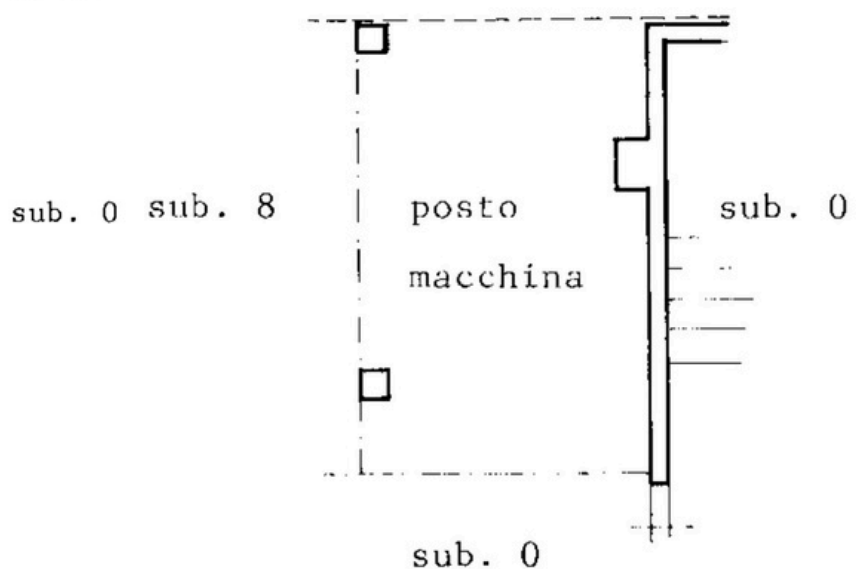

via San Mauro, 28

ORIENTAMENTO

PLANIMETRIA NON PROBATORIA

Tel. 040 0644081 - Viale XX Settembre, 24b
operaviale@gmail.com

www.operaimmobiliarets.it

via San Mauro, 28

SOTTOTETTO (H.m. 1,40)

p.c.n. 1533

PIANO TERRA (H: 2,40)

PLANIMETRIA NON PROBATORIA

Tel. 040 0644081 - Viale XX Settembre, 24b
operaviale@gmail.com