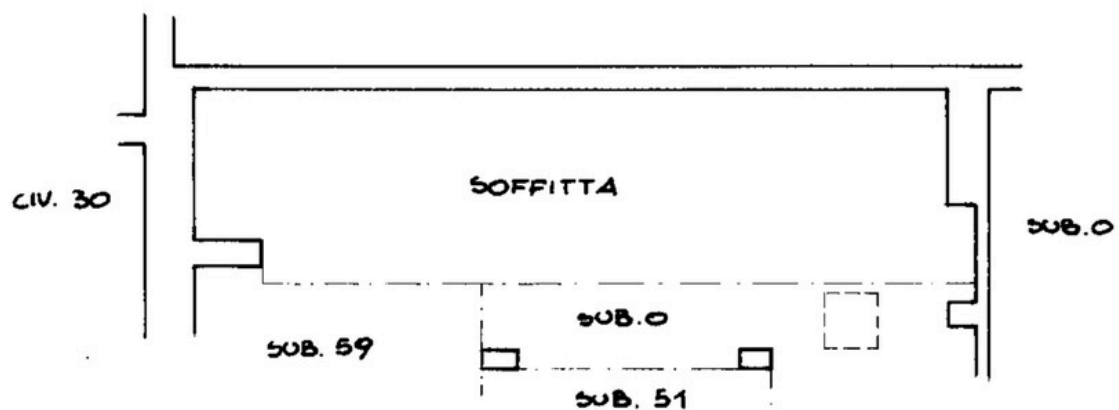

via San Mauro, 28

ORIENTAMENTO

PLANIMETRIA NON PROBATORIA

Tel. 040 0644081 - Viale XX Settembre, 24b
operaviale@gmail.com

www.operaimmobiliarets.it

via San Mauro, 28

SOTTOTETTO (H.m. 1,40)

p.c.n. 1533

PIANO TERRA (H: 2,40)

PLANIMETRIA NON PROBATORIA

Tel. 040 0644081 - Viale XX Settembre, 24b
operaviale@gmail.com