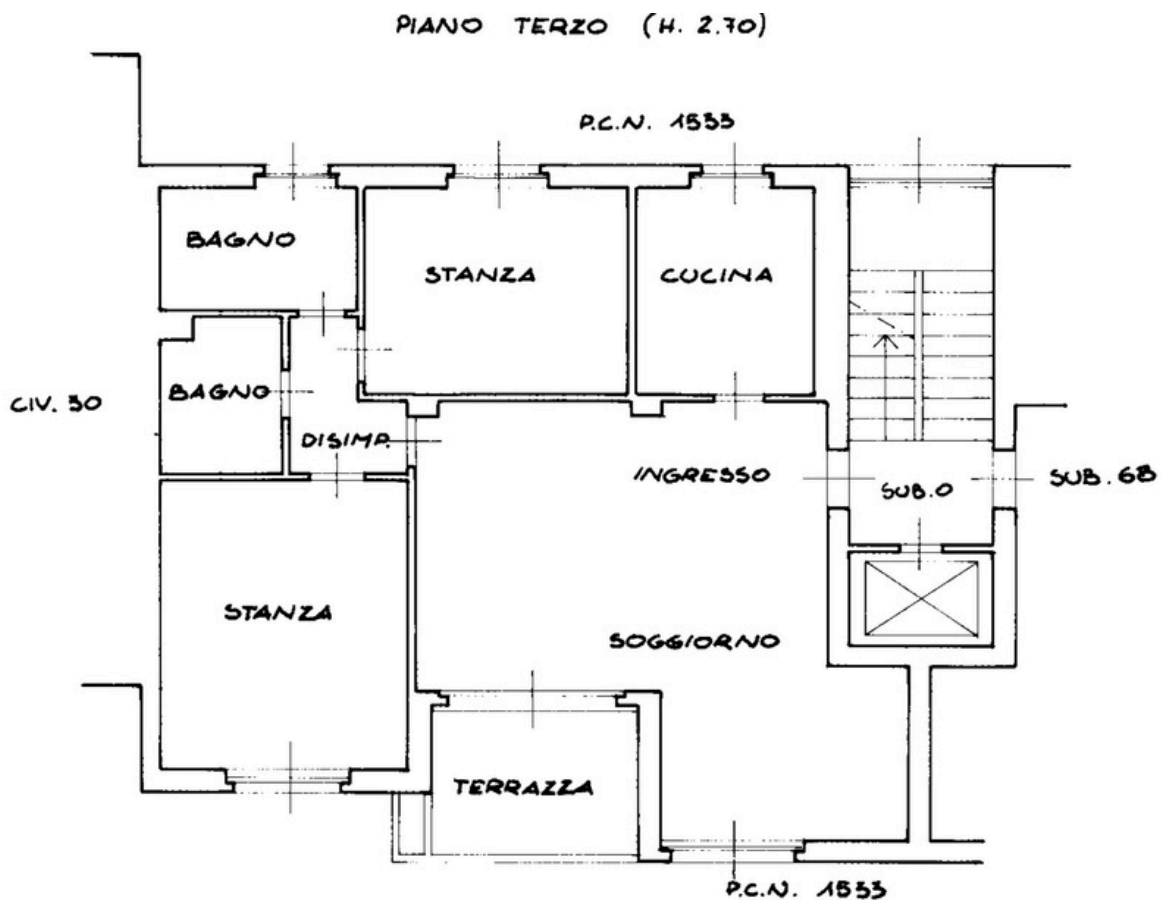

via San Mauro, 28

ORIENTAMENTO

PLANIMETRIA NON PROBATORIA

Tel. 040 0644081 - Viale XX Settembre, 24b
operaviale@gmail.com

www.operaimmobiliarets.it

via San Mauro, 28

SOTTOTETTO (H.m. 1,40)

p.c.n. 1533

PIANO TERRA (H: 2,40)

PLANIMETRIA NON PROBATORIA

Tel. 040 0644081 - Viale XX Settembre, 24b
operaviale@gmail.com