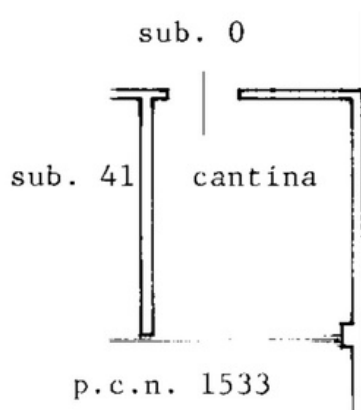

via San Mauro, 28

ORIENTAMENTO

PLANIMETRIA NON PROBATORIA

Tel. 040 0644081 - Viale XX Settembre, 24b
operaviale@gmail.com

www.operaimmobiliarets.it

via San Mauro, 28

SOTTOTETTO (H.m. 1,40)

p.c.n. 1533

PIANO TERRA (H: 2,40)

PLANIMETRIA NON PROBATORIA

Tel. 040 0644081 - Viale XX Settembre, 24b
operaviale@gmail.com