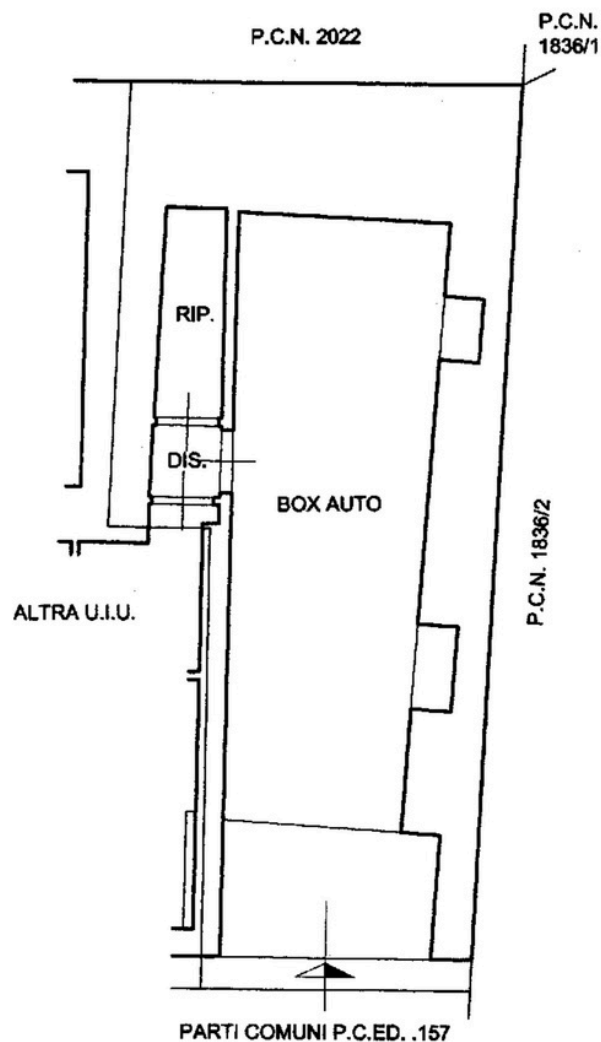

## Bagnoli della Rosandra, 56

PIANTA PIANOTERRA  
H=2.60

PLANIMETRIA NON PROBATORIA

Tel. 040 0644081 - Viale XX Settembre, 24b  
operaviale@gmail.com

[www.operaimmobiliarets.it](http://www.operaimmobiliarets.it)

## Bagnoli della Rosandra, 56

H=2.60

PLANIMETRIA NON PROBATORIA

Tel. 040 0644081 - Viale XX Settembre, 24b  
operaviale@gmail.com

[www.operaimmobiliarets.it](http://www.operaimmobiliarets.it)