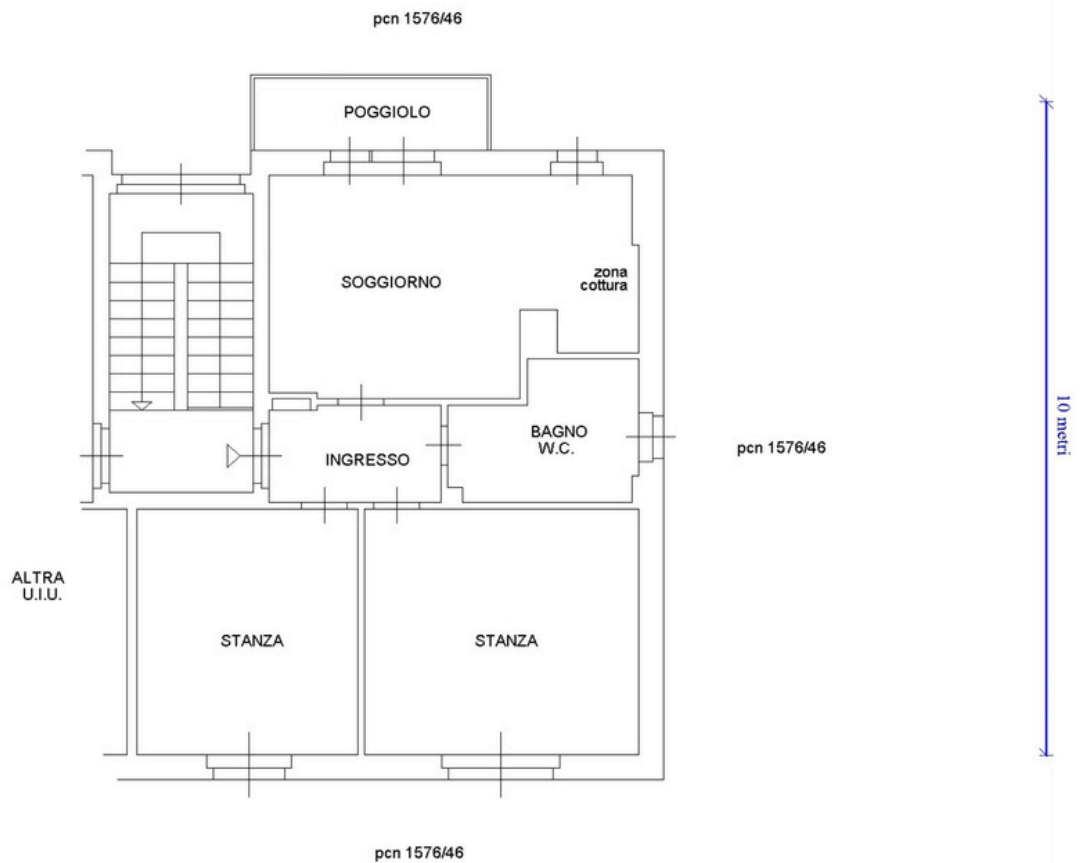

## via Pitacco, 29

PLANIMETRIA DEL PIANO TERZO  
H. 2.80 m

PLANIMETRIA NON PROBATORIA

Tel. 040 0644081 - Viale XX Settembre, 24b  
operaviale@gmail.com

**via Pitacco, 29**

PLANIMETRIA NON PROBATORIA

Tel. 040 0644081 - Viale XX Settembre, 24b  
operaviale@gmail.com