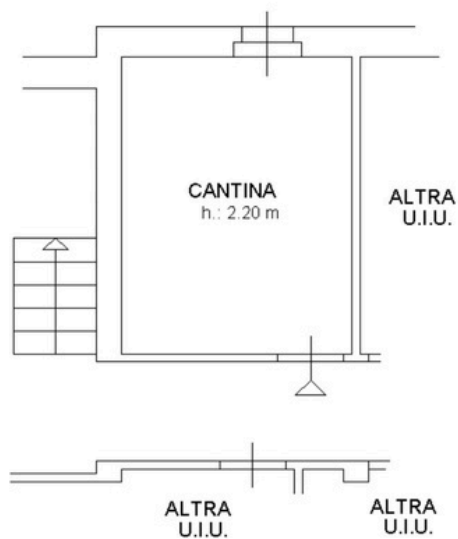

## via Pitacco, 29

PLANIMETRIA DEL PIANO TERZO  
H. 2.80 m

PLANIMETRIA NON PROBATORIA

Tel. 040 0644081 - Viale XX Settembre, 24b  
operaviale@gmail.com

**via Pitacco, 29**

PLANIMETRIA NON PROBATORIA

Tel. 040 0644081 - Viale XX Settembre, 24b  
operaviale@gmail.com