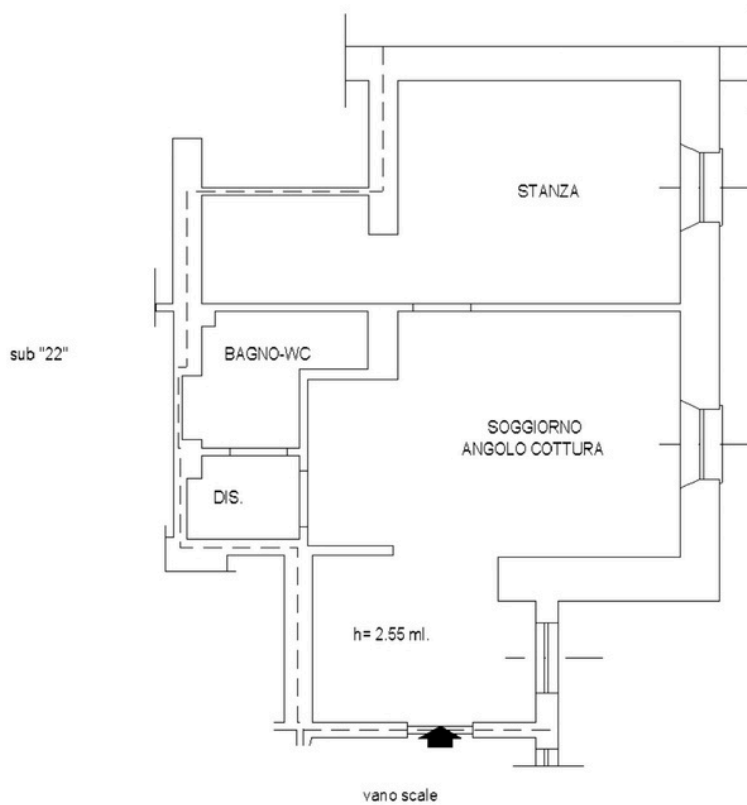

## Via Matteotti, 11 - Trieste

### PIANTA SECONDO PIANO

PLANIMETRIA NON PROBATORIA

Tel. 040 0644081 - Viale XX Settembre, 24b  
operaviale@gmail.com