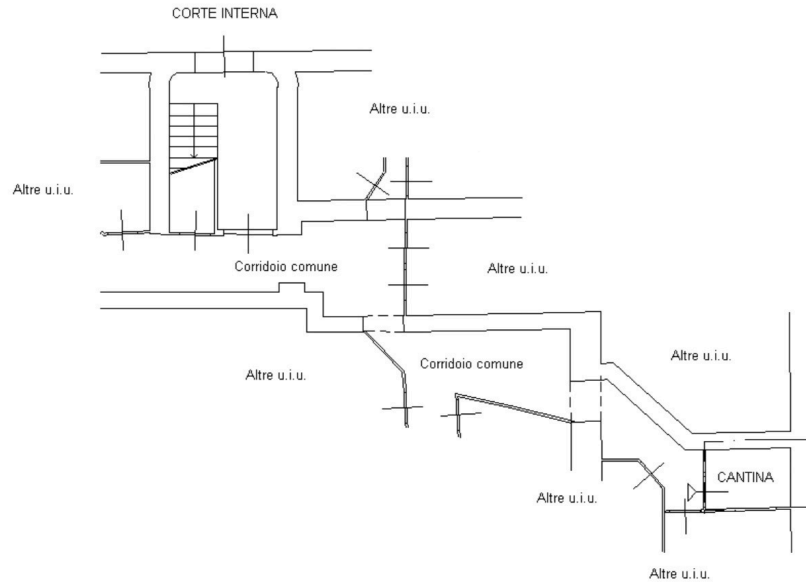

Via Paduina, 11 - Trieste

PIANO TERRA
H=3,25m

PLANIMETRIA NON PROBATORIA

Tel. 040 0644081 - Viale XX Settembre, 24b
operaviale@gmail.com

www.operaimmobiliarets.it

Via Paduina, 11 - Trieste

PIANO PRIMO SOTTOSTRADA
H=1,95m

PLANIMETRIA NON PROBATORIA

Tel. 040 0644081 - Viale XX Settembre, 24b
operaviale@gmail.com

www.operaimmobiliarets.it