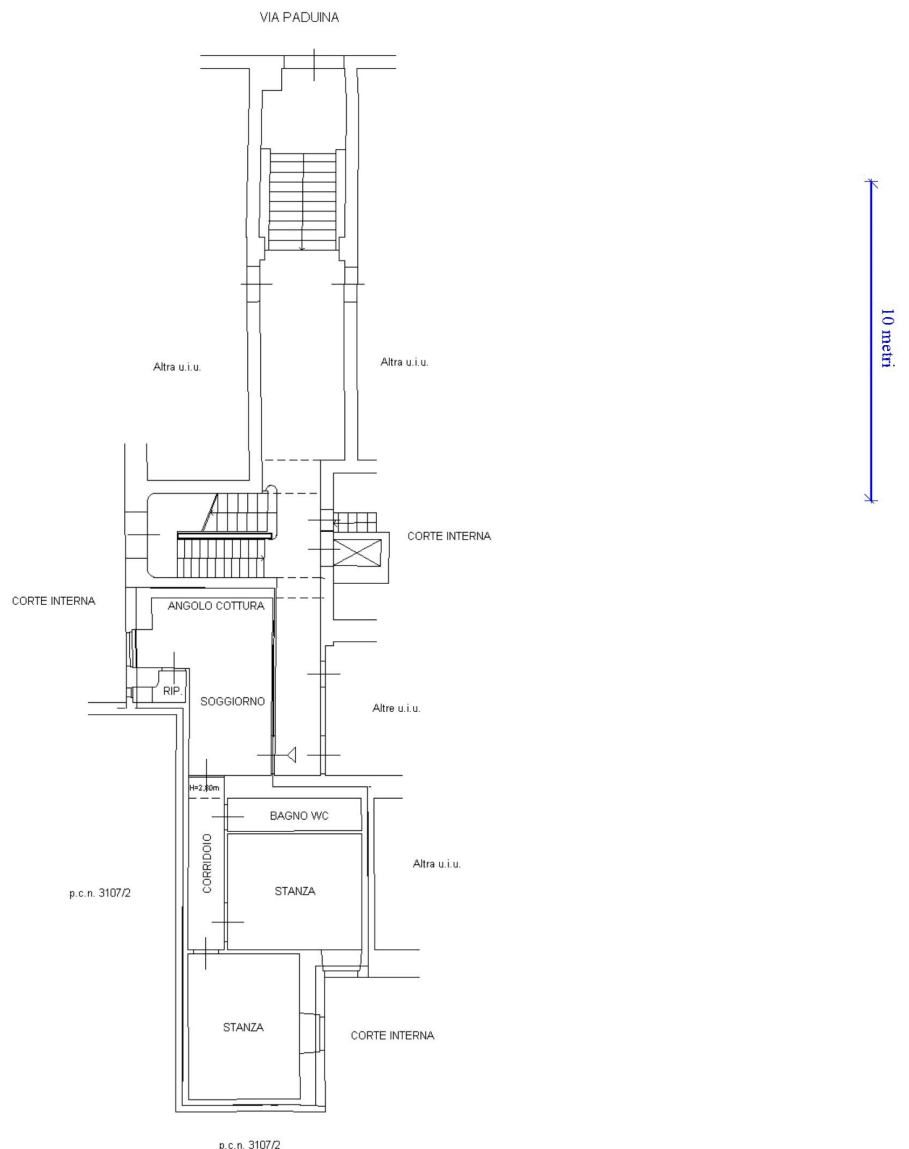

Via Paduina, 11 - Trieste

PIANO TERRA
H=3,25m

PLANIMETRIA NON PROBATORIA

Tel. 040 0644081 - Viale XX Settembre, 24b
operaviale@gmail.com

www.operaimmobiliarets.it

Via Paduina, 11 - Trieste

PIANO PRIMO SOTTOSTRADA
H=1,95m

PLANIMETRIA NON PROBATORIA

Tel. 040 0644081 - Viale XX Settembre, 24b
operaviale@gmail.com

www.operaimmobiliarets.it