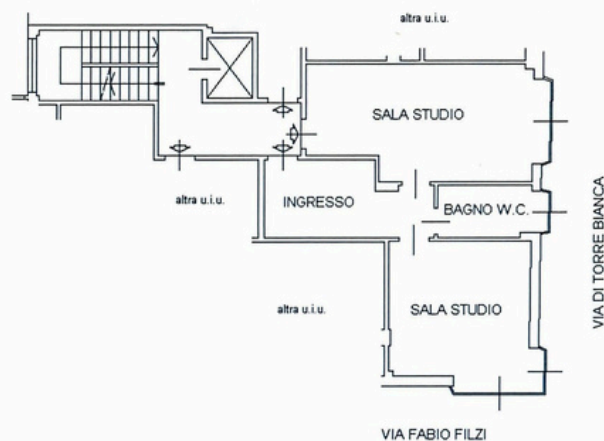

## Via di Torre Bianca 18b - Trieste

PIANTA PRIMO PIANO  
H 2,85 ml

PLANIMETRIA NON PROBATORIA

Tel. 040 0644081 - Piazza del Ponterosso, 4A  
operaimmobiliarets@gmail.com