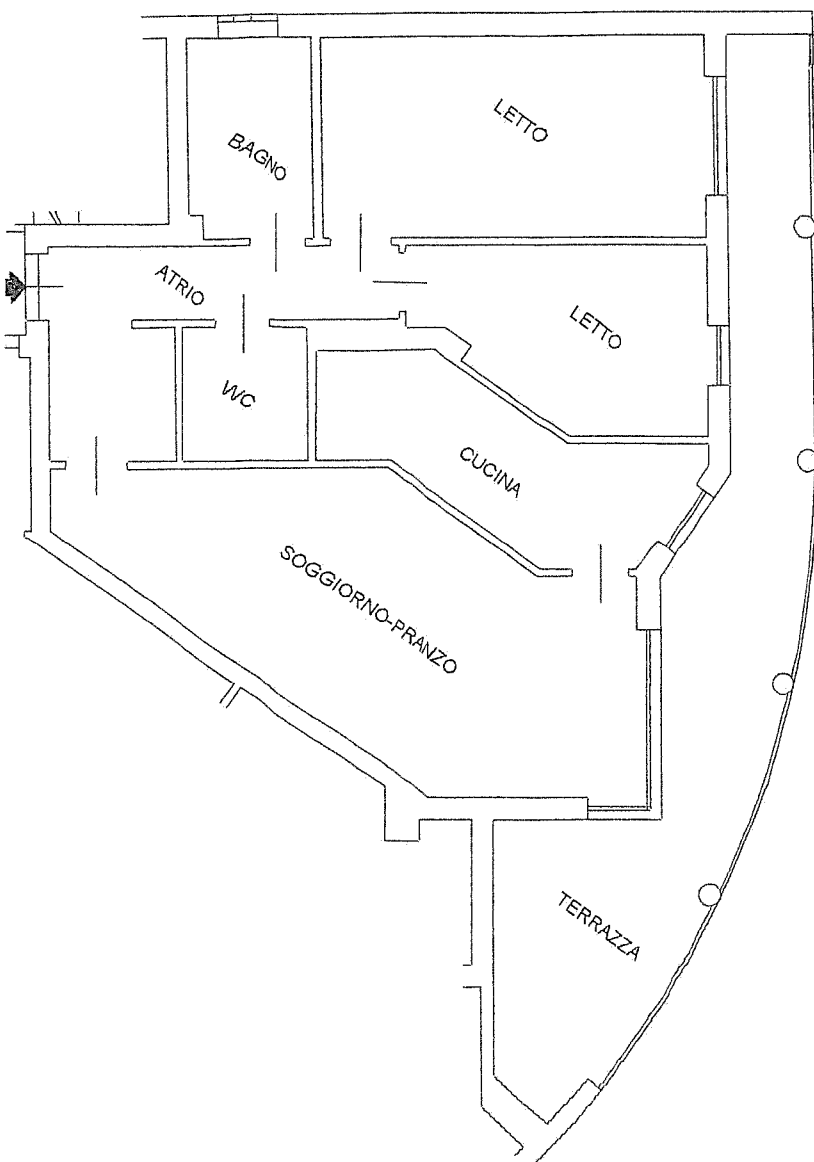

Via Giuseppe di Vittorio, 2/1

PIANTA PIANO QUARTO
H: 2.50

PIANTA PIANO TERRA
H: 2.50

PIANTA PIANO PRIMO SOTTOSTRADA
H: 2.50

PLANIMETRIA NON PROBATORIA

Tel: 040 0644081 – Cell: 3479456658

Mail: operaimmobiliarets@gmail.com – Sede: Piazza Ponterosso 4/a