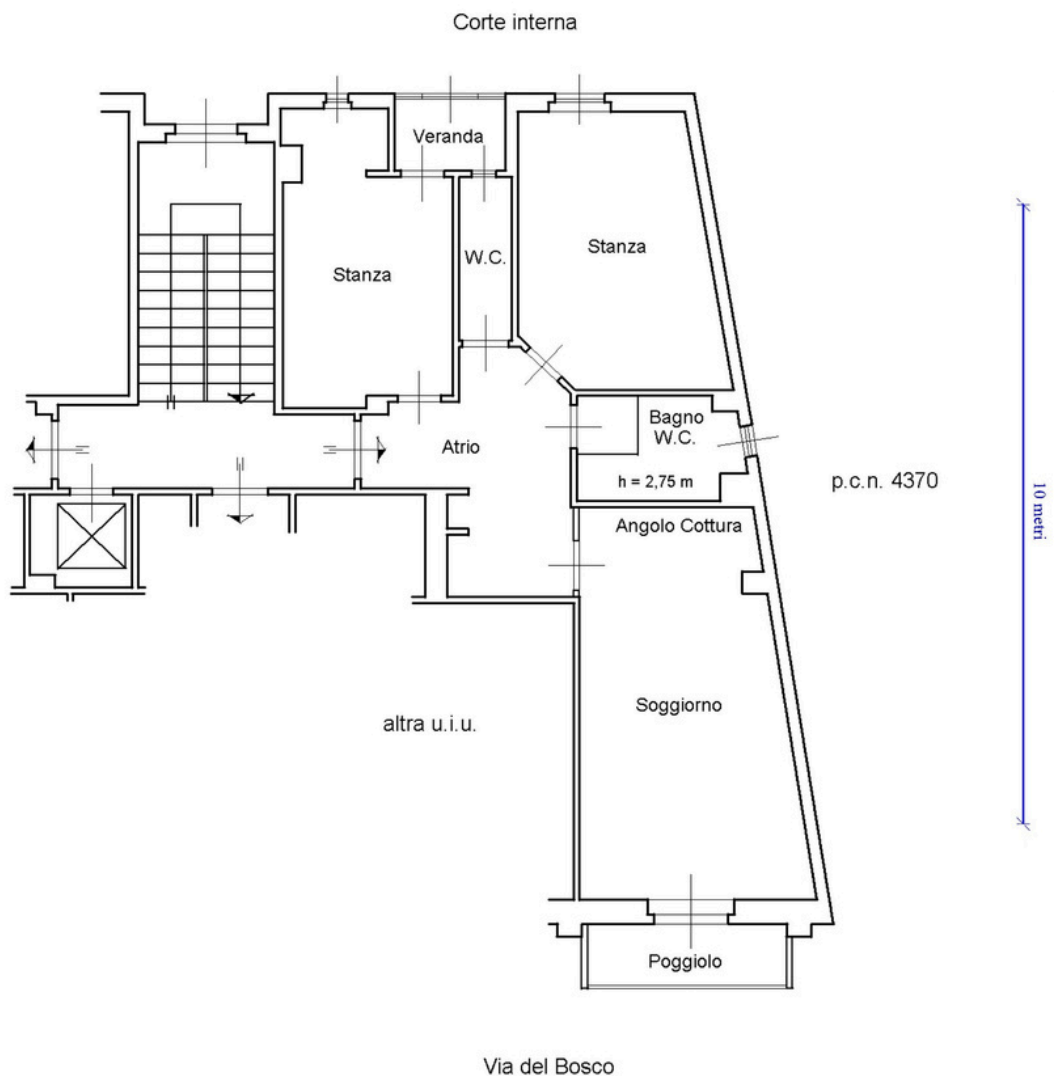

Via del Bosco, 20 - Trieste

Pianta Piano Ottavo

h = 2,85 m

PLANIMETRIA NON PROBATORIA

Tel. 040 0644081 - Piazza del Ponterosso, 4A
operaimmobiliarets@gmail.com

www.operaimmobiliarets.it