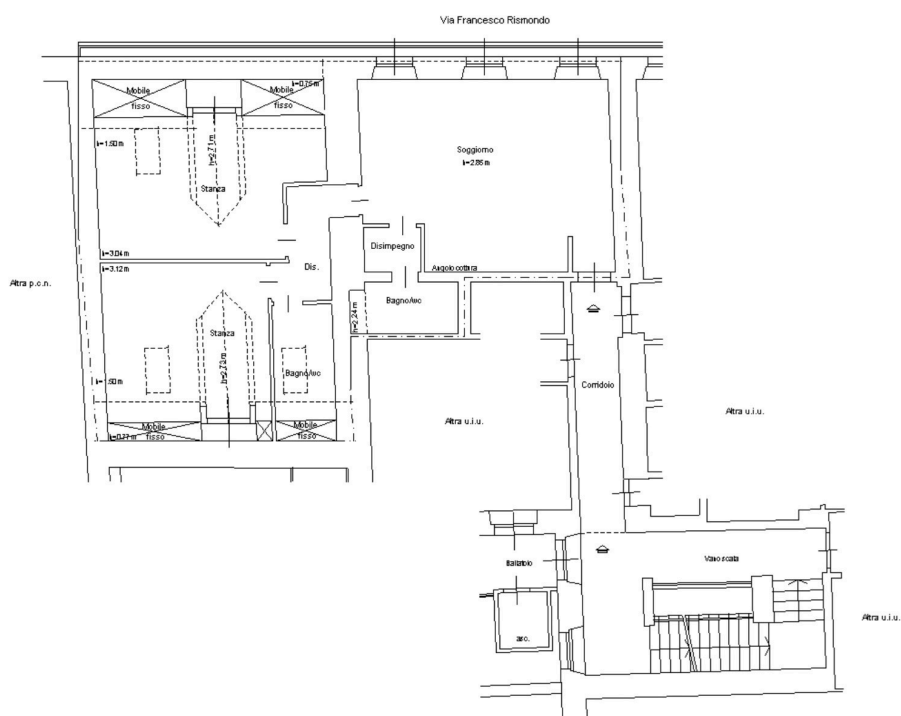

Via San Francesco, 40 - Trieste

PLANIMETRIA PIANO TERZO

PLANIMETRIA NON PROBATORIA

Tel. 040 0644081 - operaviale@gmail.com

Viale XX Settembre, 24B