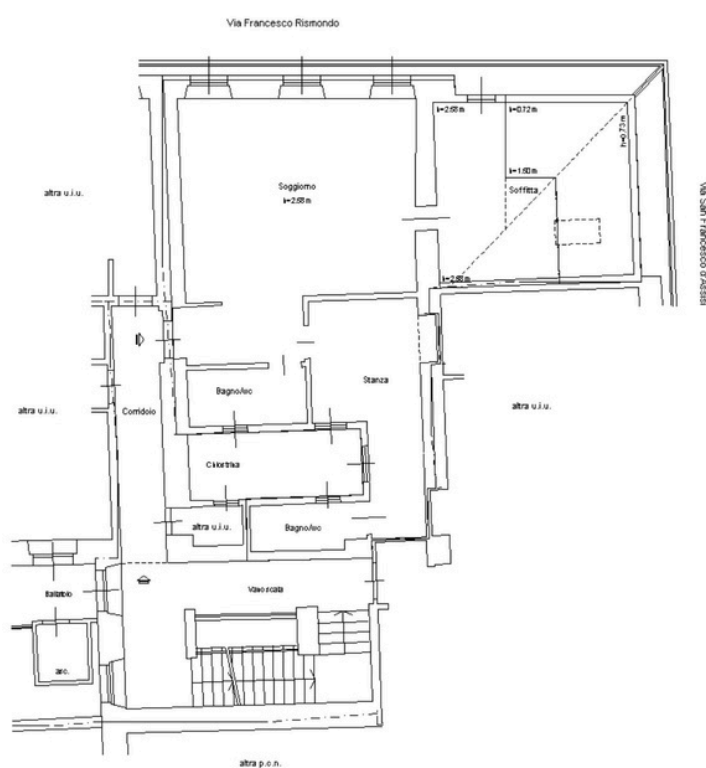

## Via San Francesco, 40 - Trieste

### PLANIMETRIA PIANO TERZO

PLANIMETRIA NON PROBATORIA

Tel. 040 0644081 - operaviale@gmail.com

Viale XX Settembre, 24B