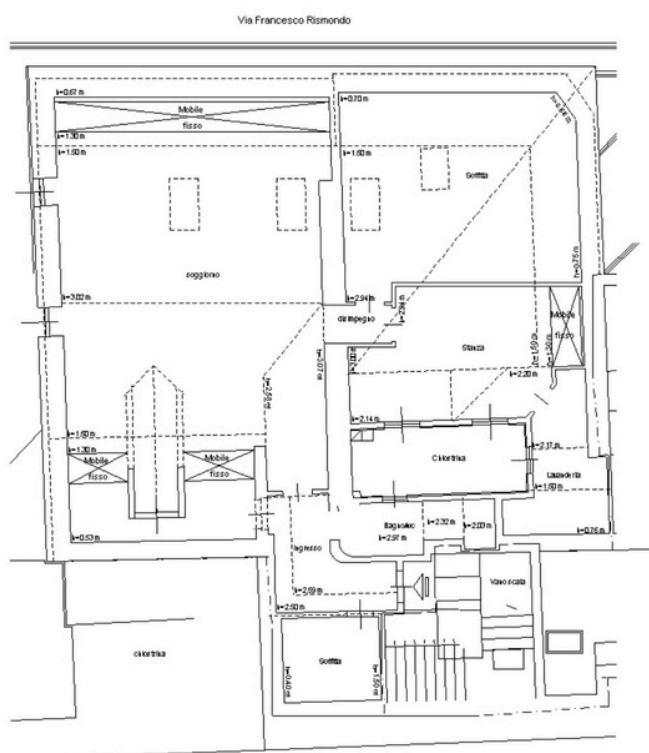

Via San Francesco, 40 - Trieste

PLANIMETRIA PIANO QUARTO

PLANIMETRIA NON PROBATORIA

Tel. 040 0644081 - operaviale@gmail.com

Viale XX Settembre, 24B