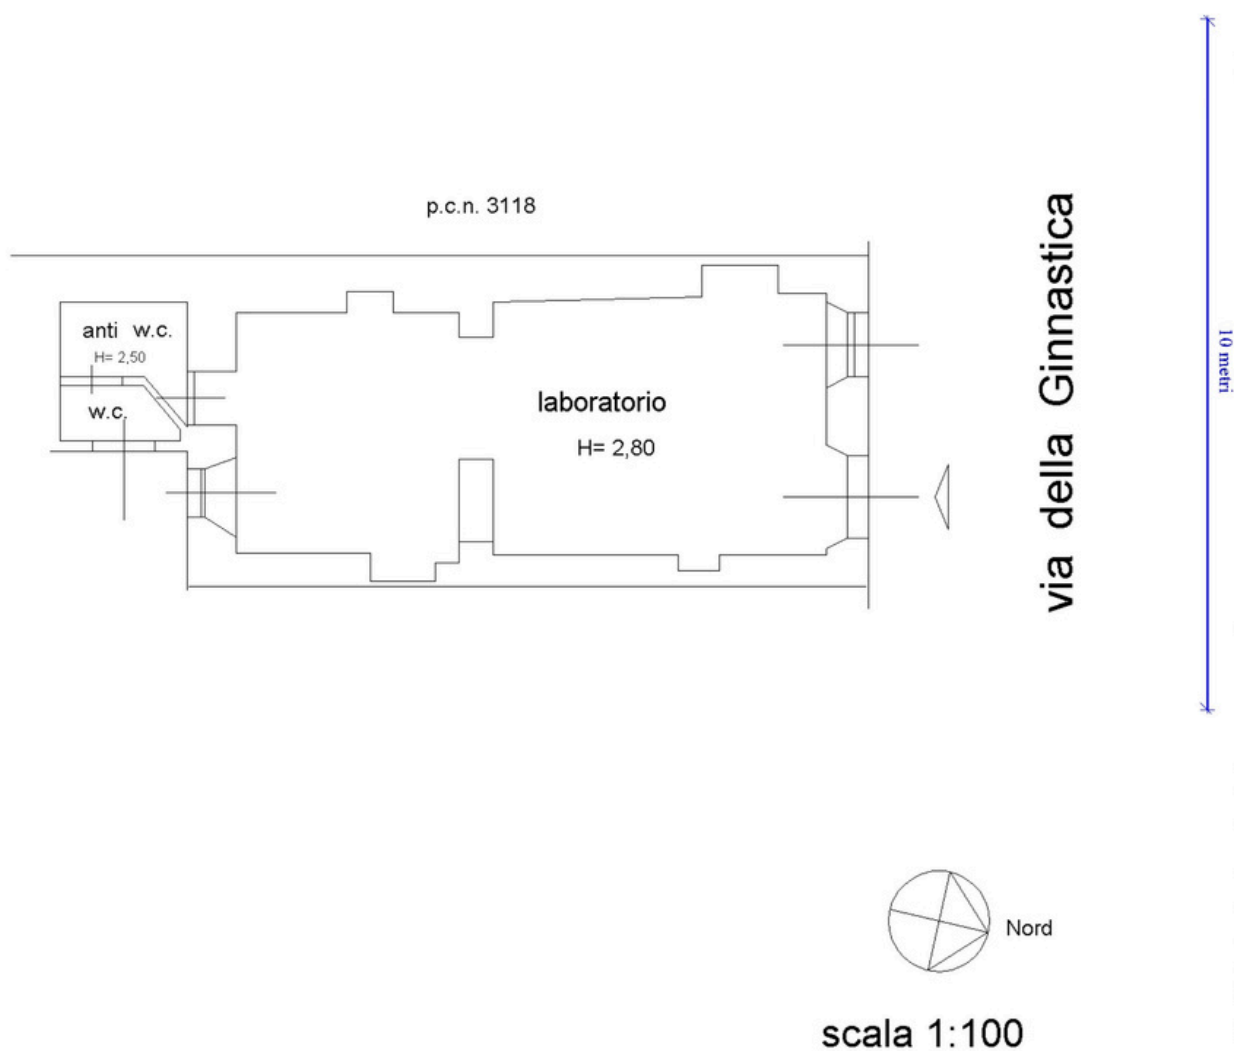

## Via della Ginnastica, 29 - Trieste

piano terra

PLANIMETRIA NON PROBATORIA

Tel. 040 0644081 - operaviale@gmail.com

Viale XX Settembre, 24B